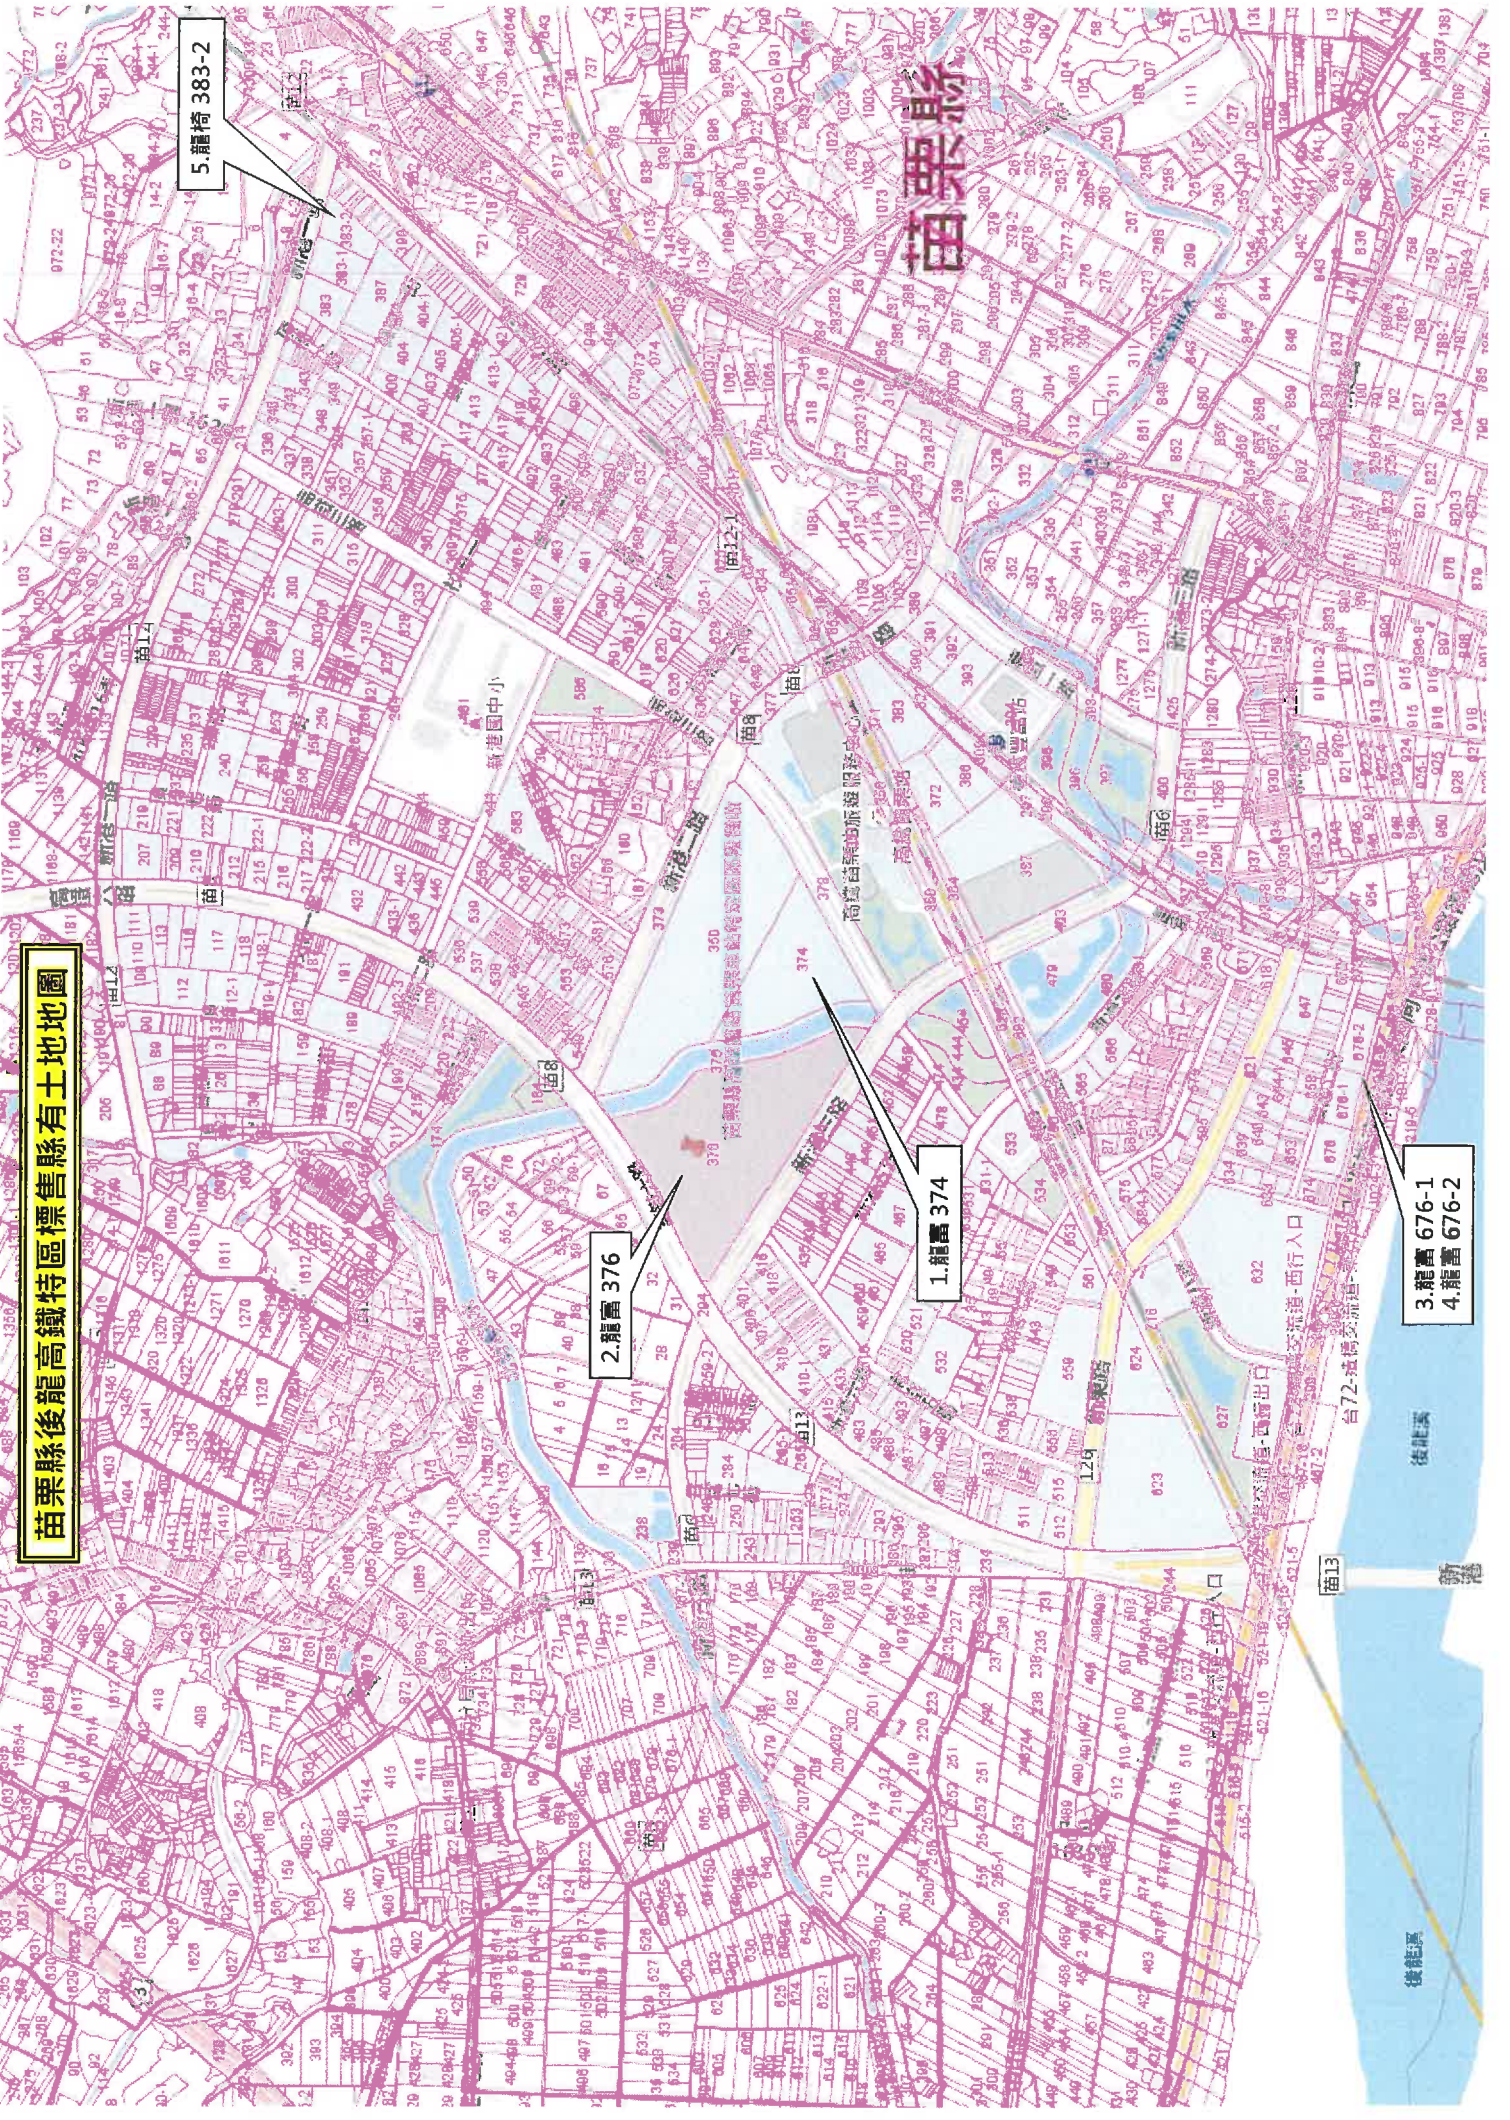

苗栗縣後龍高鐵路特區標售縣有土地地圖

5. 龍崎 383-2

2. 龍番 376

1. 龍番 374

3. 龍番 676-1
4. 龍番 676-2

苗栗縣

苗13

後龍溪

後龍港